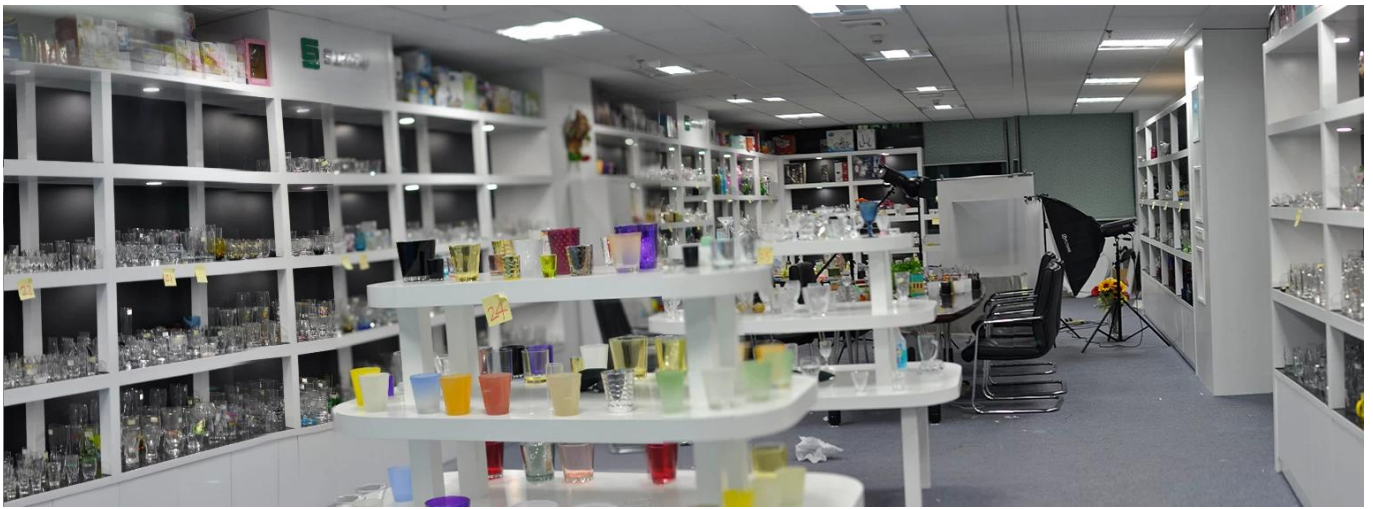

More Product Pictures

İmveliso ezifanayo:

Office & Sample Room

I-Shenzhen i-Sunny Glassware Co, kunye ne-Ltd yasekwa ngo-1992 sineminyaka engaphezu kwama-20 sikule ndawo yolu shishino, njengomvelisi oqeqeshiweyo, ngokukodwa ekuyileni iiglassi, ukuvelisa iiglassi kunye nokuthumela ngaphandle. Imigca yethu yeemveliso ivela kwizinto ezenziwe ngezandla ukuya kumatshini owenziweyo. Sele sivelise iimveliso ezininzi njenge [iglassi yokuwa](#), [iglassi ye-borosilicate](#), [iglassi edutyuliweyo](#), [ivasi](#), [isitya](#), [isiphatho sekhandlela](#), [i-stemware](#), [i-ashtray](#), [i-tabkeware](#), [iglassi yokuqhuba](#), njl.. yonke imihla yokusetyenziswa kweglassi, xa zizonke kukho iindlela ezingaphezu kwama-4,000 ezahlukeneyo. Sineqela eliyilo loyilo lokuyila imveliso kunye ne-QC engqongqo yokuqinisekisa umgangatho. Iseva ye-OEM / i-ODM iyaxhaswa nayo.