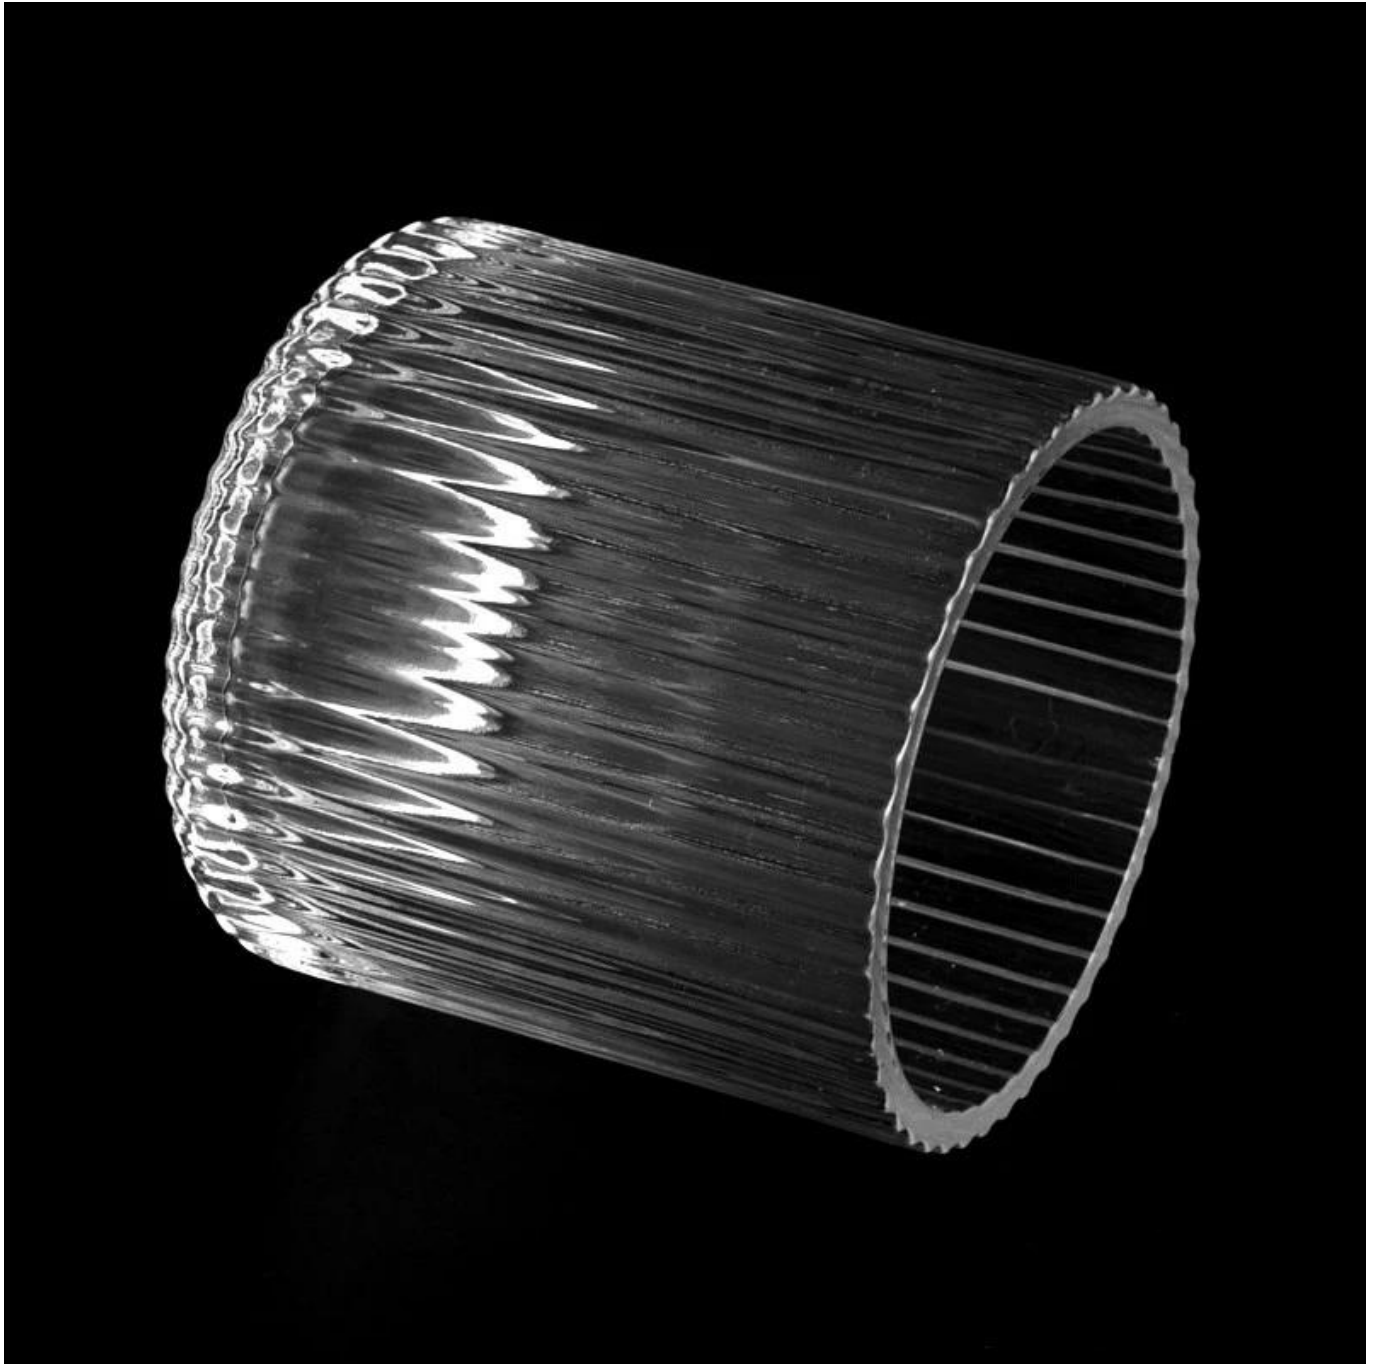

ingqayi yeglasi ephothiweyo yokwenza ikhandlela 7oz isitya sekhandlela leglasi

Kutheni Khetha i-Sunny Glassware

- Okona kuzinikela ku [uyilo](#), ungaze ucinezele [umgangatho](#)
 - Sunny Glassware ngokungqongqo ["ukukhusela abathengi" uyilo](#), zonke izinto ezintsha eziyilwe kuthi azikhutshelwanga kwiminyaka emithathu.
 - [Umgangatho wemveliso](#) yeyona nto kugxilwe kuyo kwi-Sunny Glassware. I-Sunny Glassware yakha yadiliza iipcs ezingama-80,000 zenqanawa yeglasi enesiphako esibonakalayo.
-

Inkcazo yeengqayi zekhandlela

Ubukhulu: 79mm * 79mm)

Le ngqayi icacile iza nokujonga okuphothiweyo. Ubungakanani beglasi bulungile ukubamba malunga ne-7 oz wax.

Izincedisi zekhandlela

Iqela kunye neOfisi

Umboniso womzi-mveliso