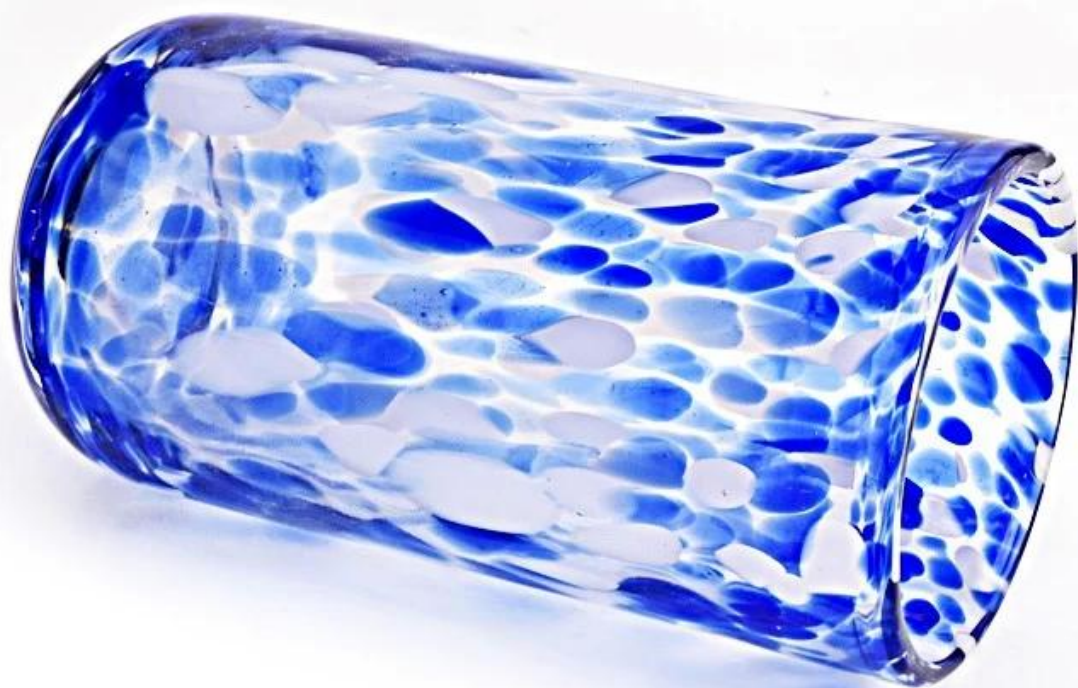

Inkcazo yeengqayi zekhandlela

Ubungakanani: 81mm * 153mm

Esi sikhephe senziwe ngesandla esinamabala ahombisayo anemibala elungele ukubamba malunga ne-15 oz wax.

Izincedisi zekhandlela

Iqela kunye neOfisi

Umboniso womzi-mveliso