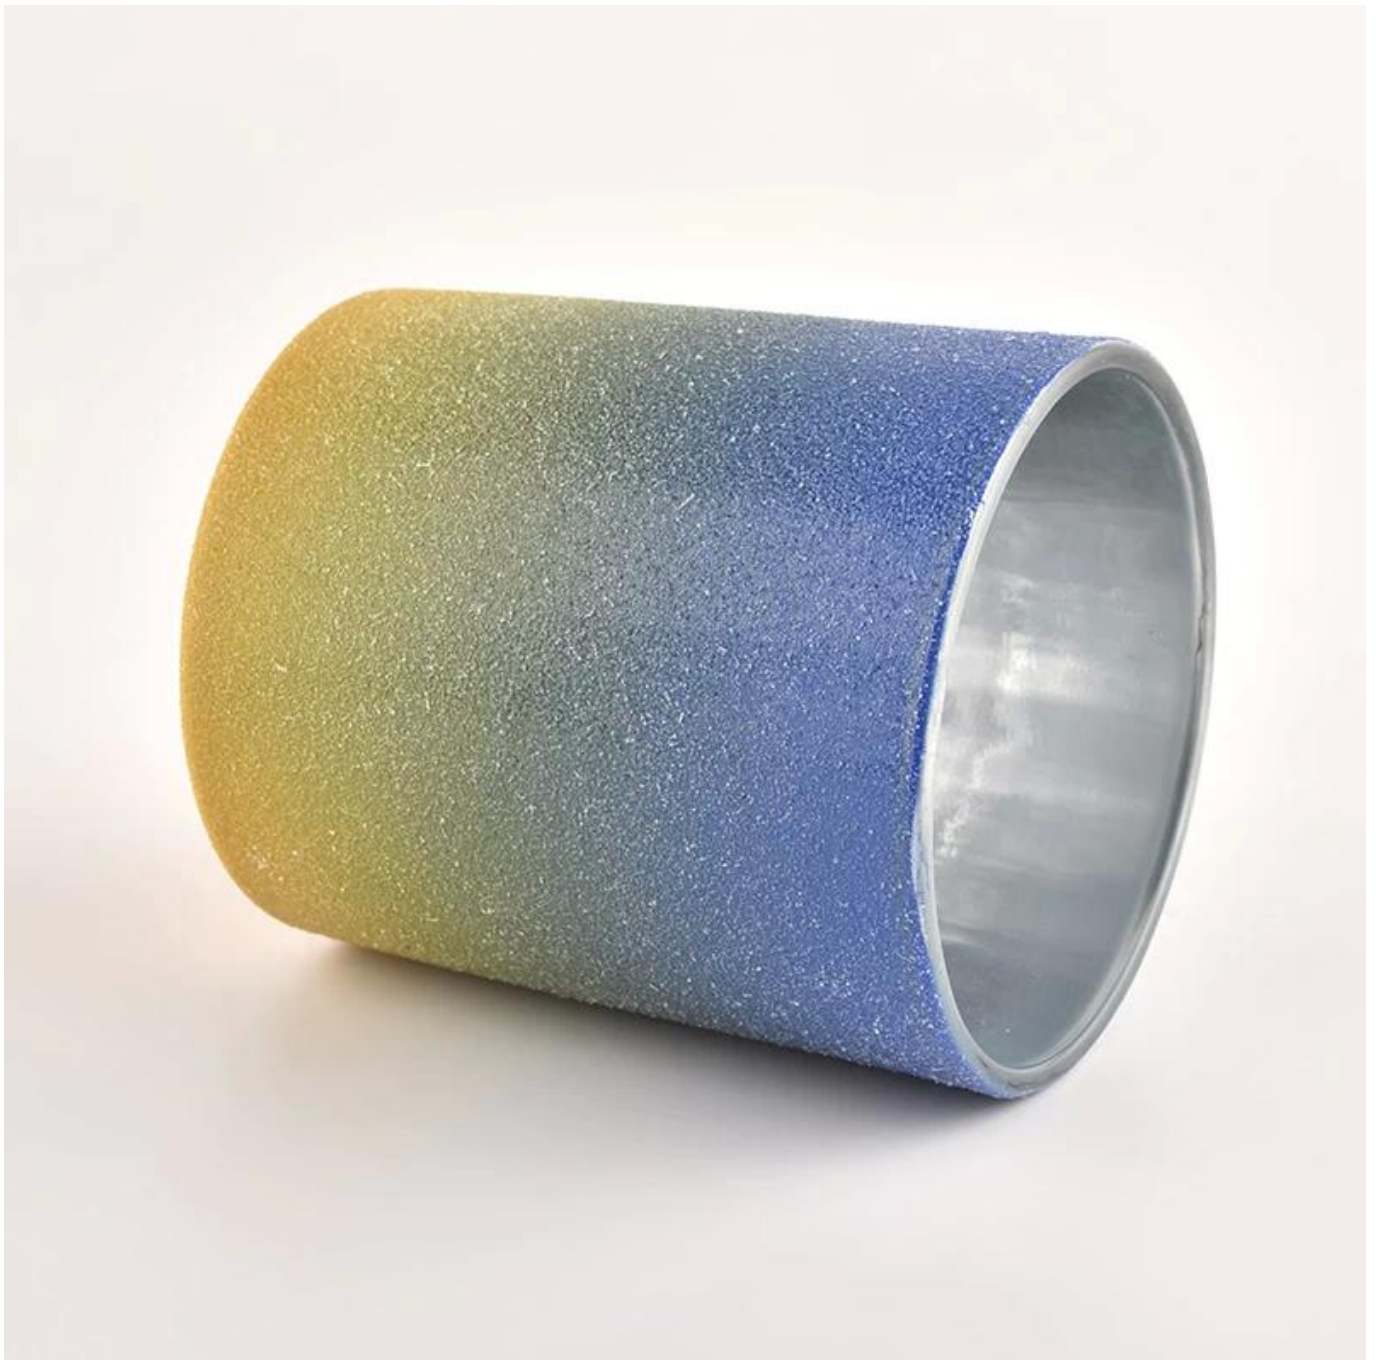

Ukuhanjiswa	Ngolwandle, ngomoya, nge-express kunye ne-arhente yokuthutha eyamkelekileyo
Iimpawu zeMveliso	1. Imihombiso yasekhaya iglasi ikhandlela ingqayi ukusuka kumgangatho ophezulu 2. Ilungele ukusetyenziswa ehotele, ekhaya, njl. 3. Dibana novavanyo lwe-ASTM
Kukhetho lwakho	1. Uyilo olwahlukeneyo kunye nobukhulu bokukhetha 2. Nawuphi na umbala opeyintiweyo, opholileyo, wokutyabeka, imodeli yelaser Ukucutshungulwa komsiki 3. Iphakheji ekhethekileyo njengefilimu eyanciphayo, ibhokisi yesipho sombala, ibhokisi yesipho esimhlophe, njl. 4. Sineworkshop yobungcali kunye ne-warehouse yokuqinisekisa ixesha lokuhambisa