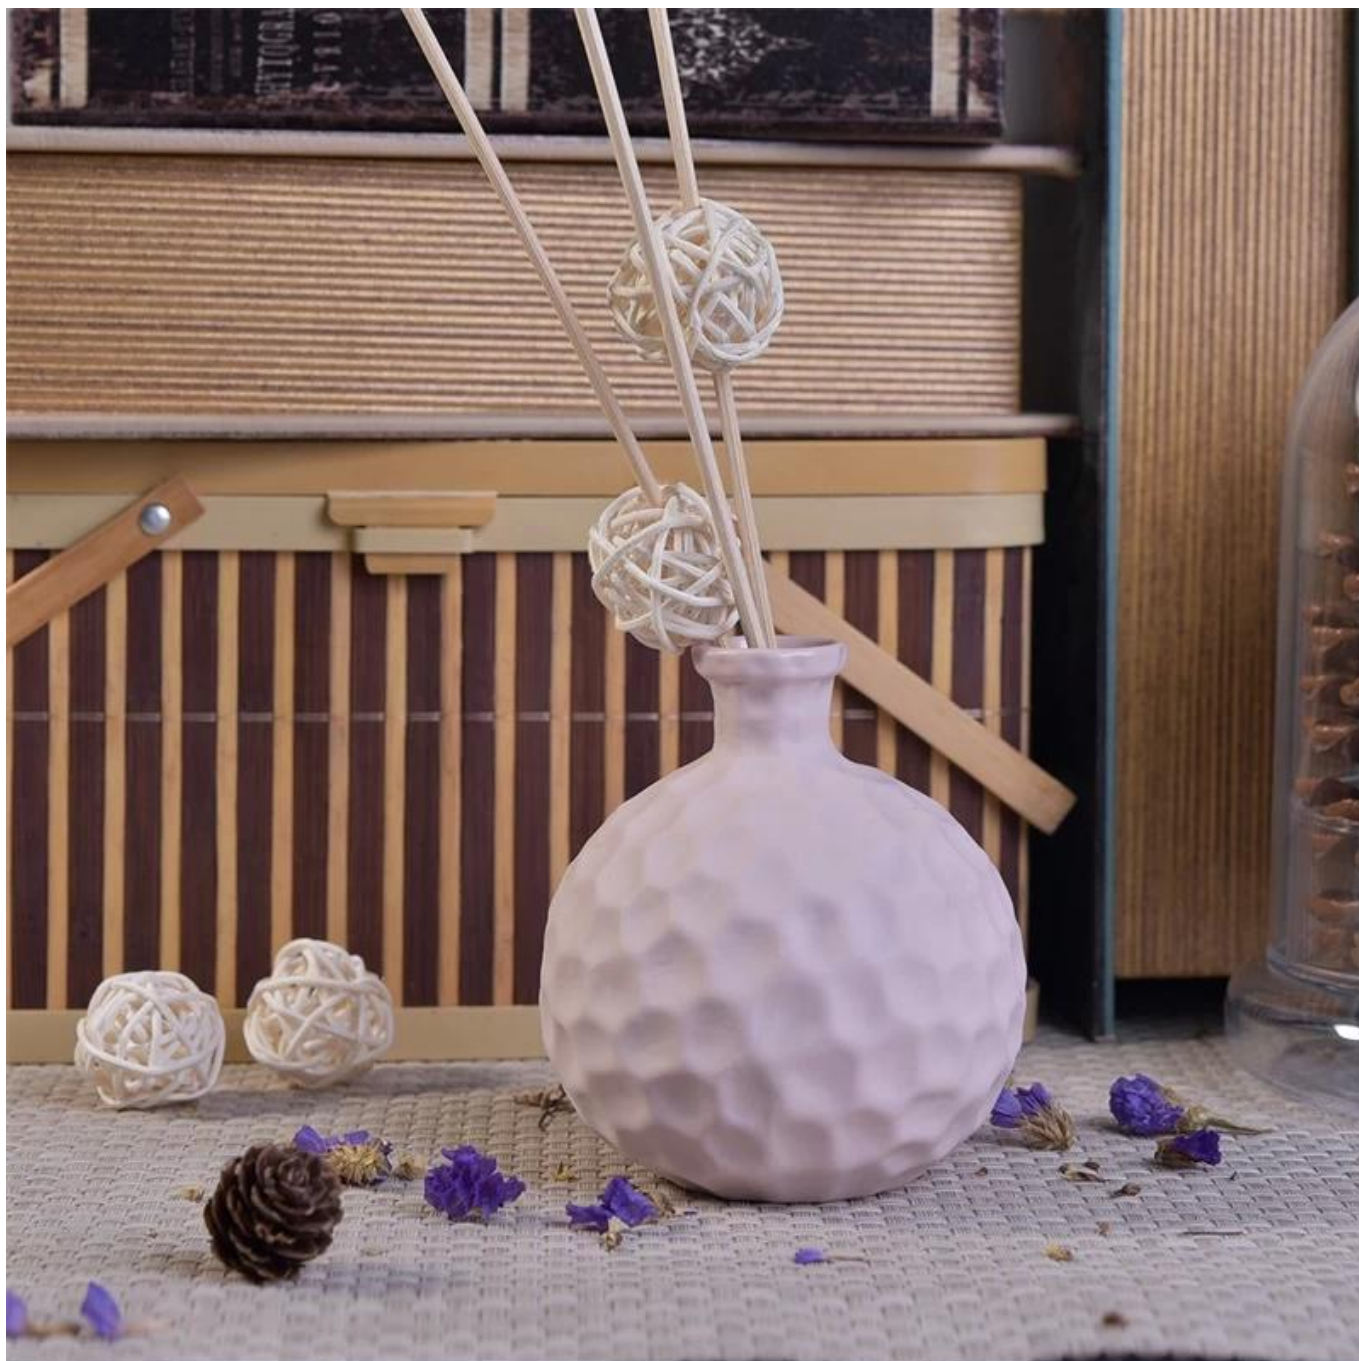

Office & Sample Room

I-Glassware eyi-Sunny ngumnikezeli wekhandlela okhokelayo e-China ukusukela nge-1992, iglasi / i-ceramic / ikhonkrithi ingqayi yethu yezimbiza njlnjl.

ikakhulu kumazwe angaphandle e-USA, EU, AU ngaphezu kweminyaka engama-24 yamava. Sisebenza ngokungqongqo nomgangatho, iqela lethu leQC lihlola iimveliso

ukusuka kwinto eluhlaza ukuya kwimveliso ukuya ekupakisheni inyathelo ngenyathelo, ukuhlolwa ngokungqongqo ngokwemigangatho ye-AQL.