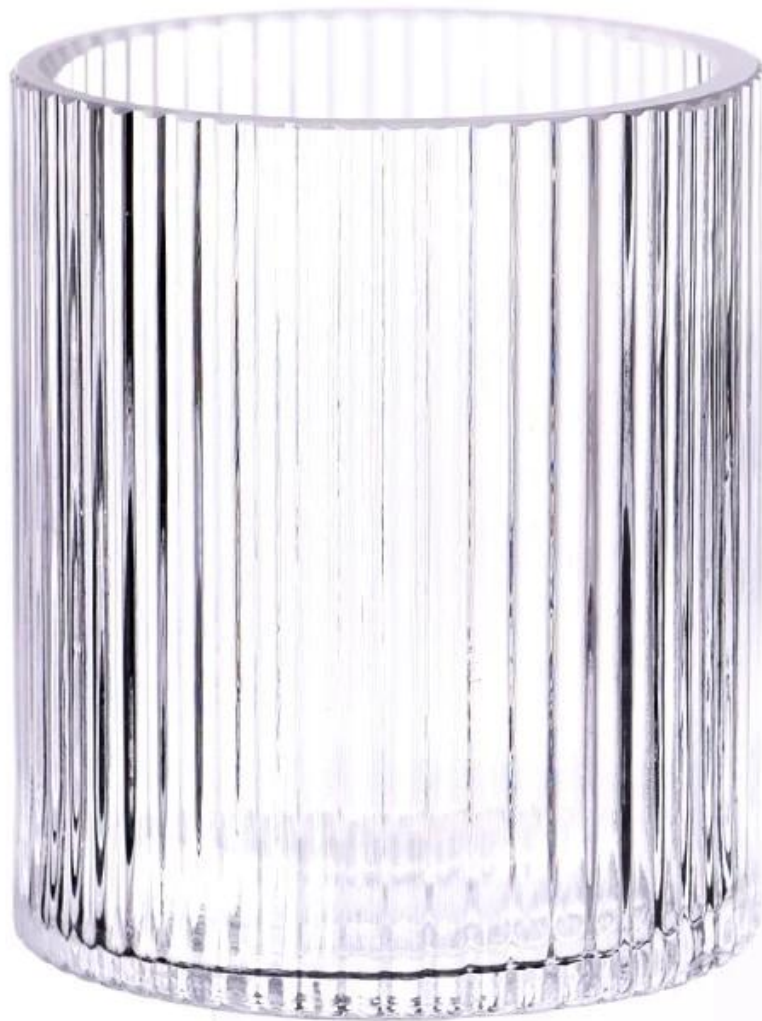

Iqela le-Sunny Glassware kunye ne-Ofisi