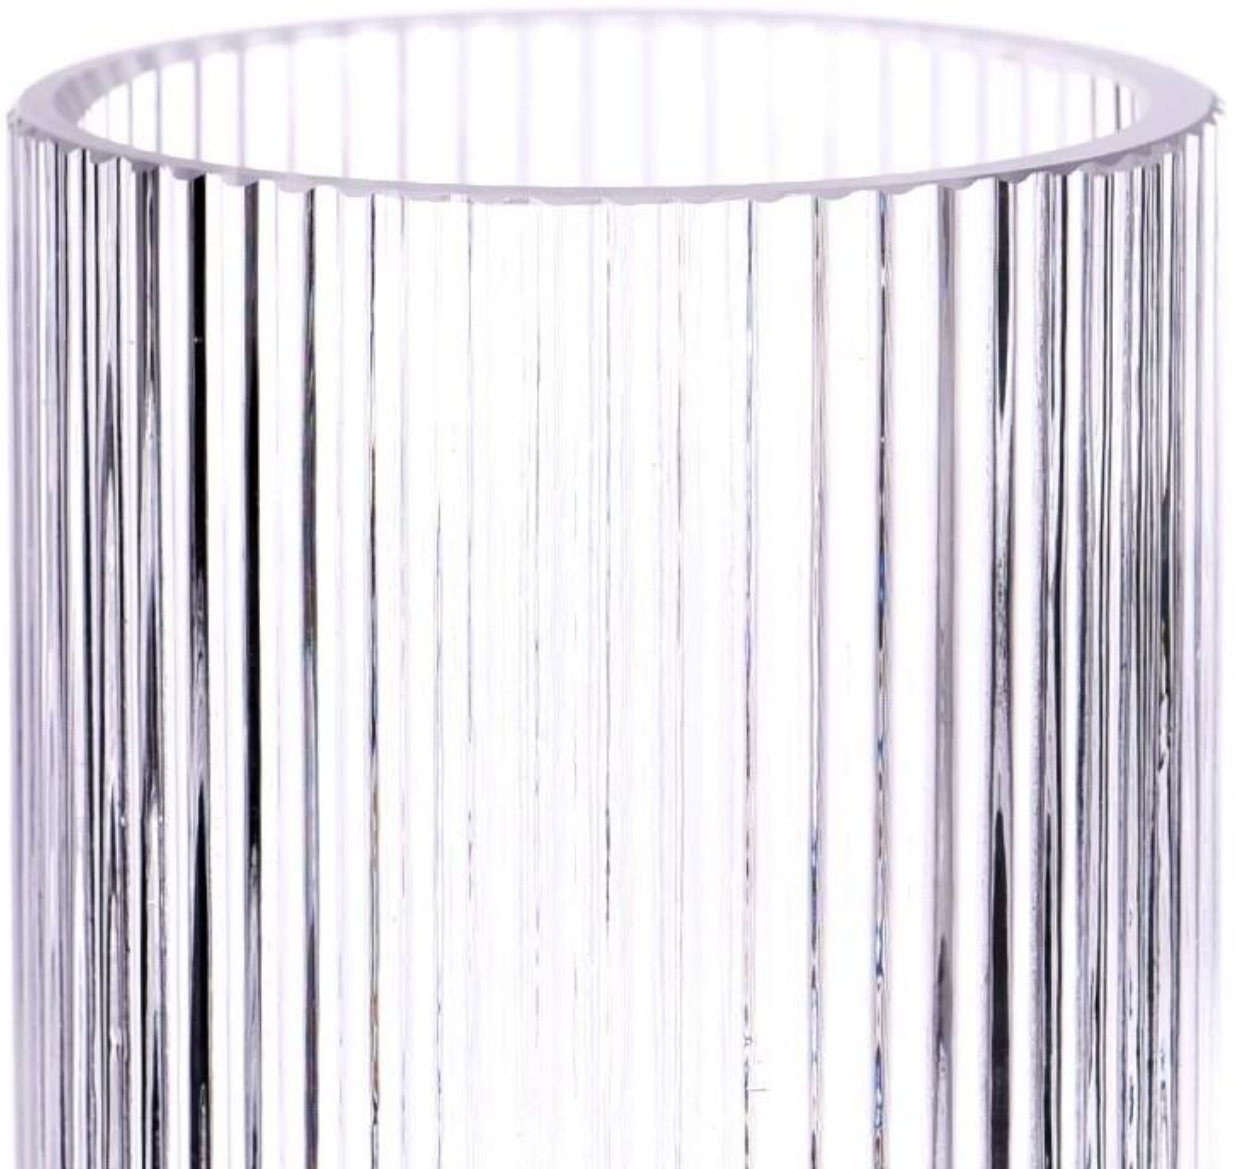

Immimiselo yokuhlawula	l-30% yediphozithi nge-T / T kwangaphambili kunye nebhalsi malunga nekopi ye-B / L
Ukuhanjiswa	Ngolwandle, ngomoya, nge-express kunye ne-arhente yokuthutha eyamkelekileyo
Iimpawu zeMveliso	1. Imihombiso yasekhaya yeglasi yengqayi yekhandlela ukusuka kumgangatho ophezulu 2. Ilungele ukusetyenziswa ehotele, ekhaya, njl. 3. Dibana novavanyo lwe-ASTM
Kukhetho lwakho	1. Uyilo olwahlukeneyo kunye nobukhulu bokukhetha 2. Nawuphi na umbala opeyintiweyo, opholileyo, wokutyabeka, imodeli yelaser Ukucutshungulwa komsiki 3. Iphakheji ekhethekileyo njengefilimu eyanciphayo, ibhokisi yesipho sombala, ibhokisi yesipho esimhlophe, njl. 4. Sineworkshop yobungcali kunye ne-warehouse yokuqinisekisa ixesha lokuhambisa