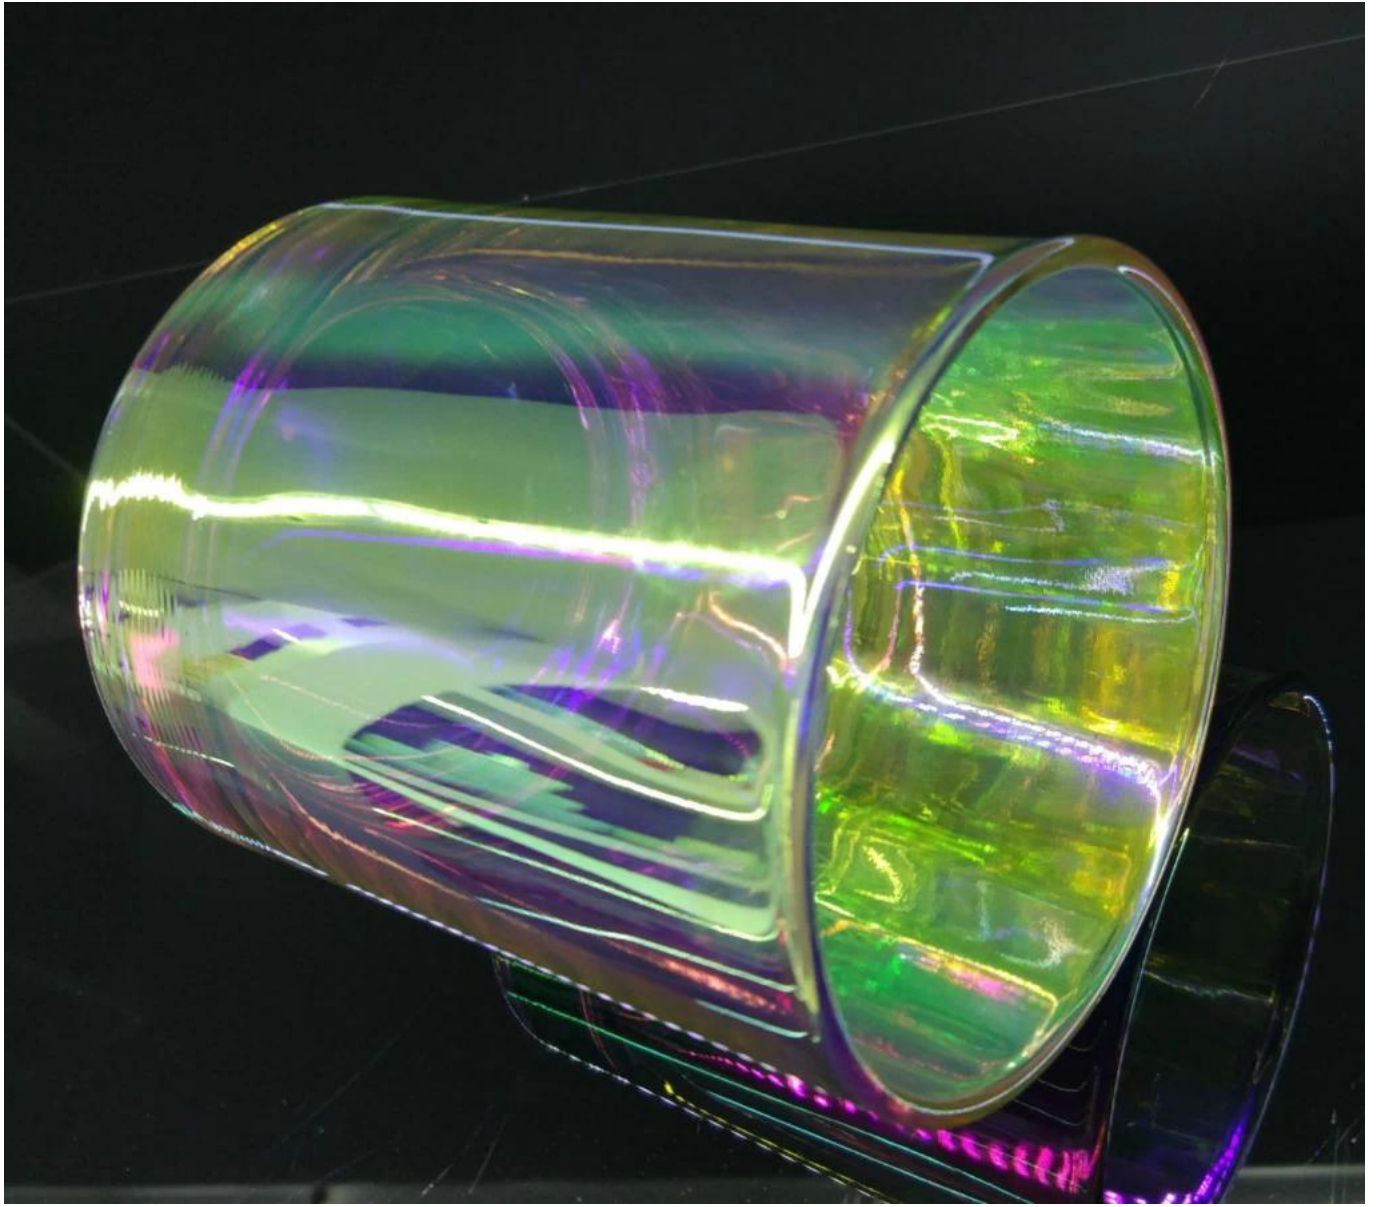

iglası yekhandlela ye-iridecent yeglası ye-8 oz

Product Details	
Inombolo yento.	SG80901
Izinto eziphathekayo	iglası emhlophe ephezulu
ubugcisa	Umatshini wenza abanini bekhandlela zeglası
Ixesha lesampula	1. Iintsuku ezi-5 ukuba kukho ubume beglası kunye nobungakanani 2. 15 iintsuku, ukuba ufuna iimilo ezintsha kunye nobukhulu iglası
Ukupakisha	Ukupakisha okuqhelekileyo, iziqwenga ezi-4 kwibhokisi yangaphakathi, iibhokisi ezingama-48
Amandla emveliso	Iziqwenga ezingama-500,000 ~ 1,000,000 ngenyanga
Ixesha lokuzisa	Kwisithuba seentsuku ezingama-35 emva kokuthatha iisampulu kunye noku-odolwa kuqinisekisiwe
Immimiselo yokuhlawula	I-30% idiphozithi ngo-T / T kwangaphambili kunye nokulingana ngokuchasene nekopi ye-B / L.
Ukuhanjiswa	Ngu elwandle, ngomoya, ngokusebenzisa express kunye nokuthumela arhente eyamkelekileyo
Iimpawu Product	1. Imihlobiso yasekhaya yeglası yekhandlela esemgangathweni 2. Ilungele ukusetyenziswa ehotele, ekhaya, njl. 3. Dibana novavanyo lwe-ASTM
Kukhetho lwakho	1. Uyilo olwahlukeneyo kunye nobukhulu ekukhetheni 2. Nawuphi na umbala opeyintweyo, opholileyo, osingxobo, imodeli ye-laser yokusika 3. Iphakheji ekhethekileyo yokuncipha ifilimu, ibhokisi yesipho sombala, ibhokisi yesipho esimhlophe, njl. 4. Singabasebenzi abakhethekileyo kulawulo lomgangatho 5. Sineworkshop yobungcali kunye nendawo yokucina izinto ukuqinisekisa ixesha lokuhanjiswa