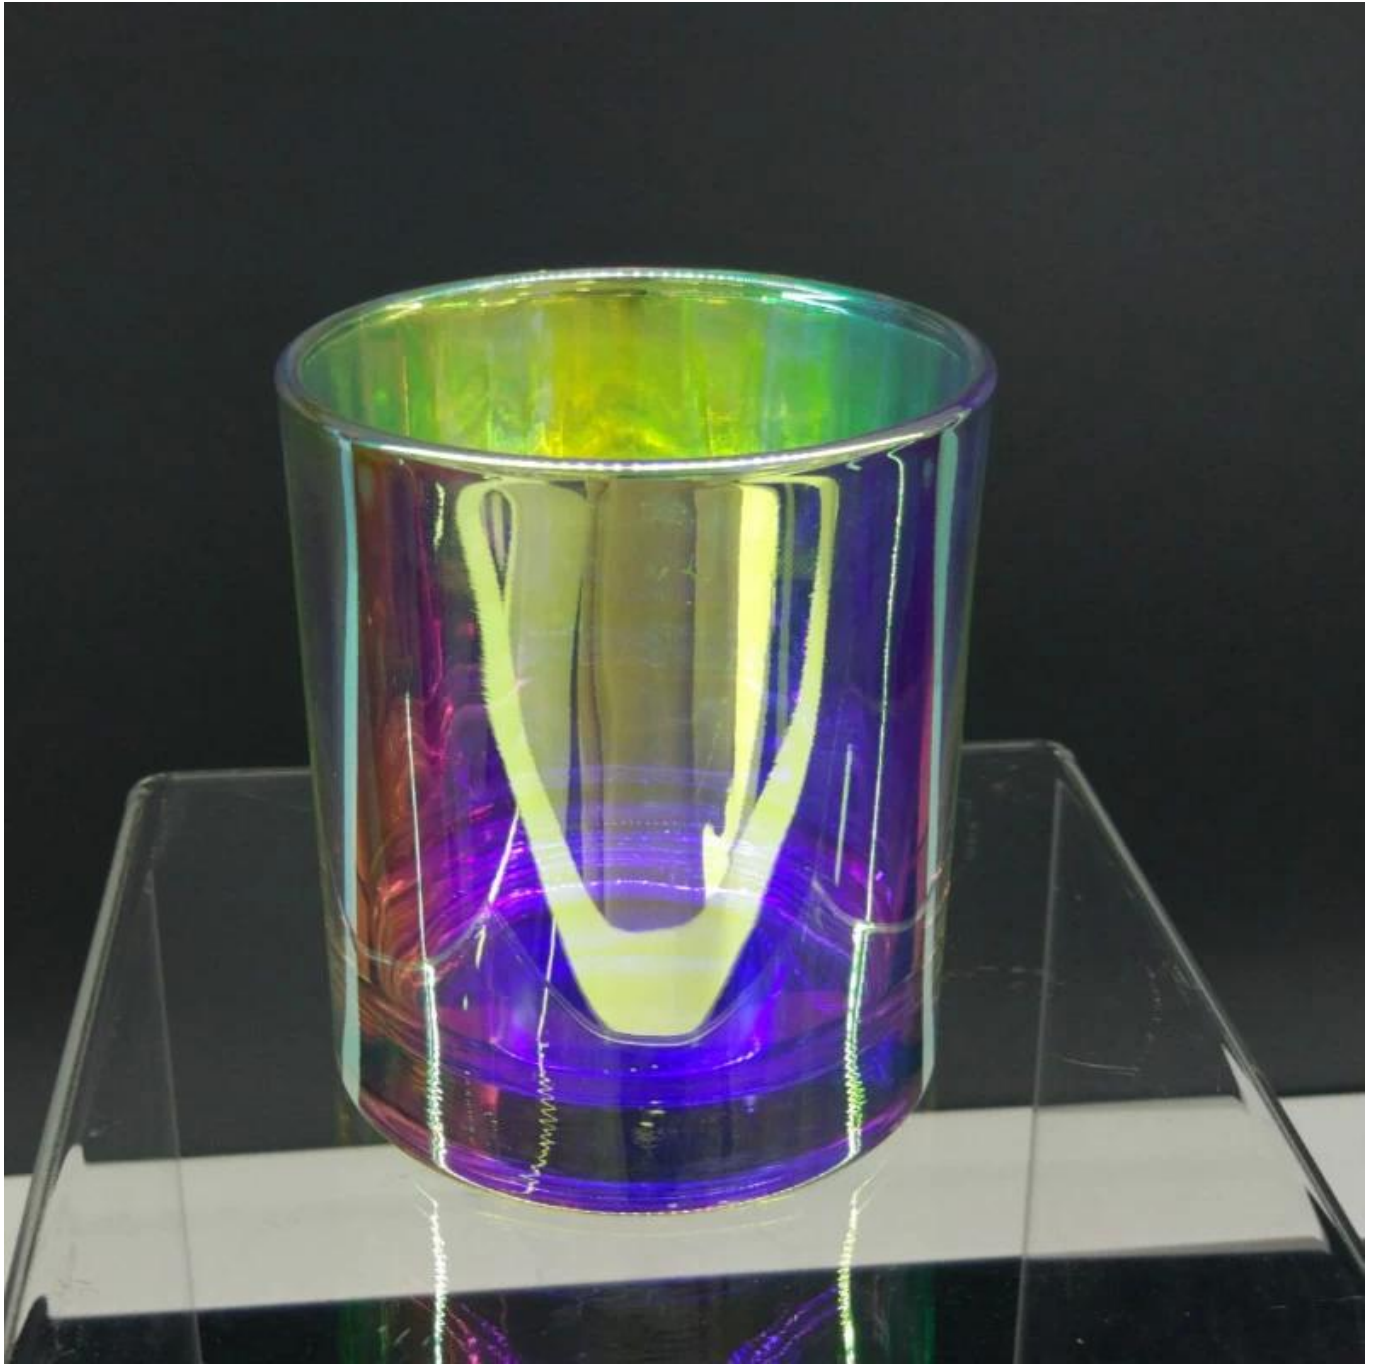

iglası yekhandlela ye-iridecent yeglası ye-8 oz

Product Details	
Inombolo yento.	SG80901
Izinto eziphathekayo	iglası emhlophe ephezulu
ubugcisa	Umatshini wenza abanini bekhandlela zeglası
Ixesha lesampula	1. Iintsuku ezi-5 ukuba kukho ubume beglası kunye nobungakanani 2. 15 iintsuku, ukuba ufuna iimilo ezintsha kunye nobukhulu iglası
Ukupakisha	Ukupakisha okuqhelekileyo, iziqwenga ezi-4 kwibhokisi yangaphakathi, iibhokisi ezingama-48
Amandla emveliso	Iziqwenga ezingama-500,000 ~ 1,000,000 ngenyanga
Ixesha lokuzisa	Kwisithuba seentsuku ezingama-35 emva kokuthatha iisampulu kunye noku-odolwa kuqinisekisiwe
Immimiselo yokuhlawula	I-30% idiphozithi ngo-T / T kwangaphambili kunye nokulingana ngokuchasene nekopi ye-B / L.
Ukuhanjiswa	Ngu elwandle, ngomoya, ngokusebenzisa express kunye nokuthumela arhente eyamkelekileyo
Iimpawu Product	1. Imihlobiso yasekhaya yeglası yekhandlela esemgangathweni 2. Ilungele ukusetyenziswa ehotele, ekhaya, njl. 3. Dibana novavanyo lwe-ASTM
Kukhetho lwakho	1. Uyilo olwahlukeneyo kunye nobukhulu ekukhetheni 2. Nawuphi na umbala opeyintweyo, opholileyo, osingxobo, imodeli ye-laser yokusika 3. Iphakheji ekhethekileyo yokuncipha ifilimu, ibhokisi yesipho sombala, ibhokisi yesipho esimhlophe, njl. 4. Singabasebenzi abakhethekileyo kulawulo lomgangatho 5. Sineworkshop yobungcali kunye nendawo yokucina izinto ukuqinisekisa ixesha lokuhanjiswa