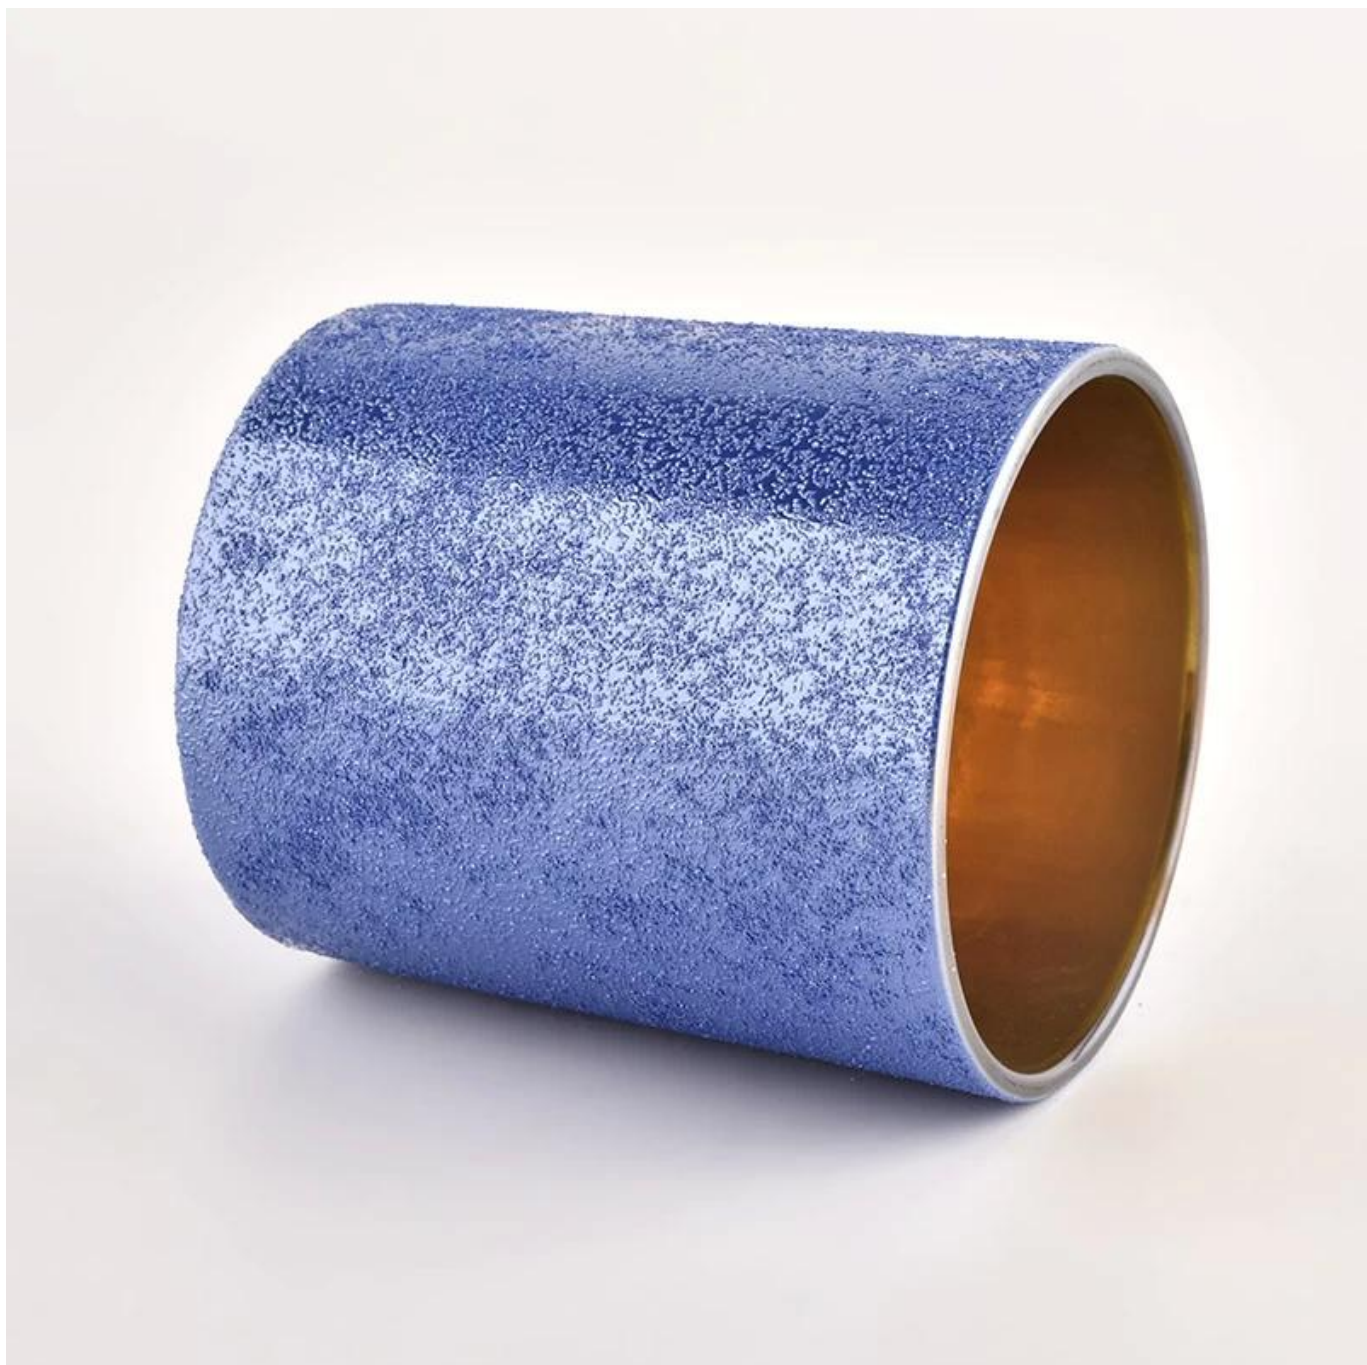

We fumana izimvo zakho zibe yimveliso yevumba elimnandi kunye **zithengise kakuhle kakhulu kwimarike yendawo.**

Sunny Glassware isampula show igumbi

Pimifanekiso roduct

Ubunewunewu obuyi-2oz ukuya kwi-20oz etyheli yomgubo wokugquma ngaphandle kunye nefuthe legolide ngaphakathi kwezibambi zekhandlela zeglasi ezithengiswayo