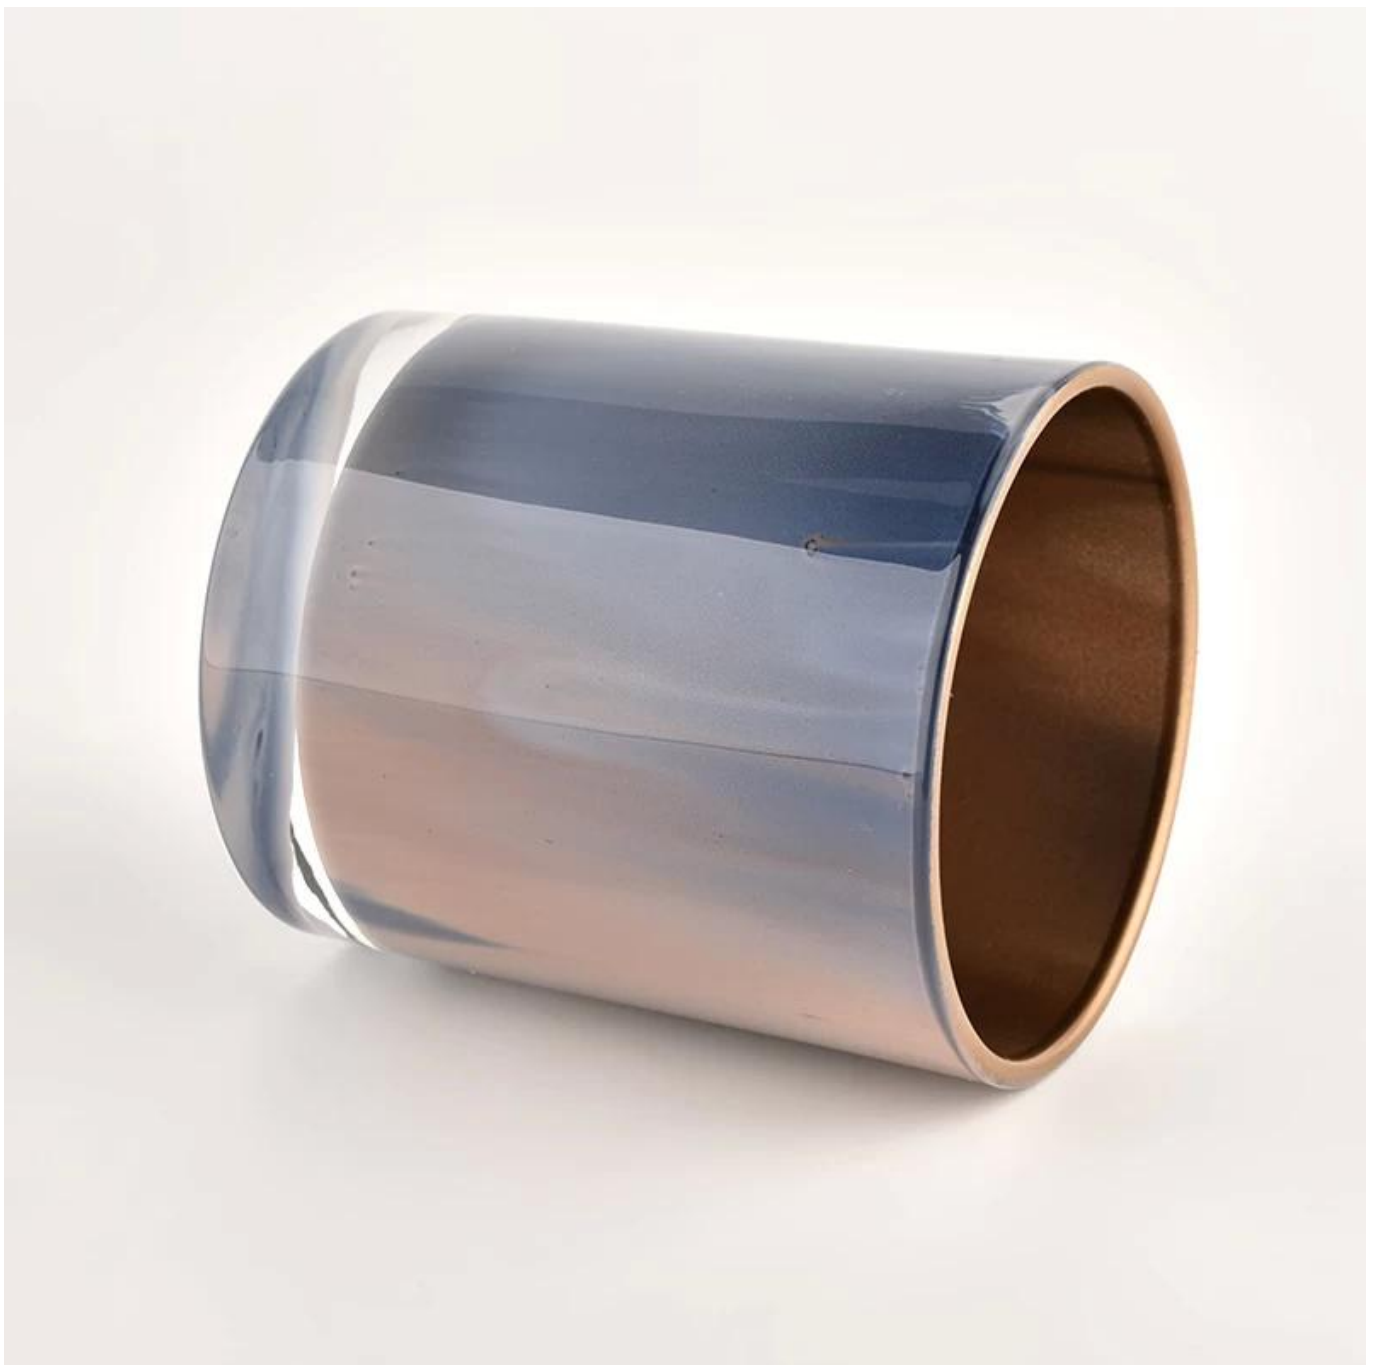

Ukuhanjiswa	Ngolwandle, ngomoya, nge-express kunye ne-arhente yokuthutha eyamkelekileyo
Iimpawu zeMveliso	1. Imihombiso yasekhaya yeglasi yengqayi yekhandlela ukusuka kumgangatho ophezulu 2. Ilungele ukusetyenziswa ehotele, ekhaya, njl. 3. Dibana novavanyo lwe-ASTM
Kukhetho lwakho	1. Uyilo olwahlukeneyo kunye nobukhulu bokukhetha 2. Nawuphi na umbala opeyintiweyo, opholileyo, wokutyabeka, imodeli yelaser Ukucutshungulwa komsiki 3. Iphakheji ekhethekileyo njengefilimu eyanciphayo, ibhokisi yesipho sombala, ibhokisi yesipho esimhlophe, njl. 4. Sineworkshop yobungcali kunye ne-warehouse yokuqinisekisa ixesha lokuhambisa