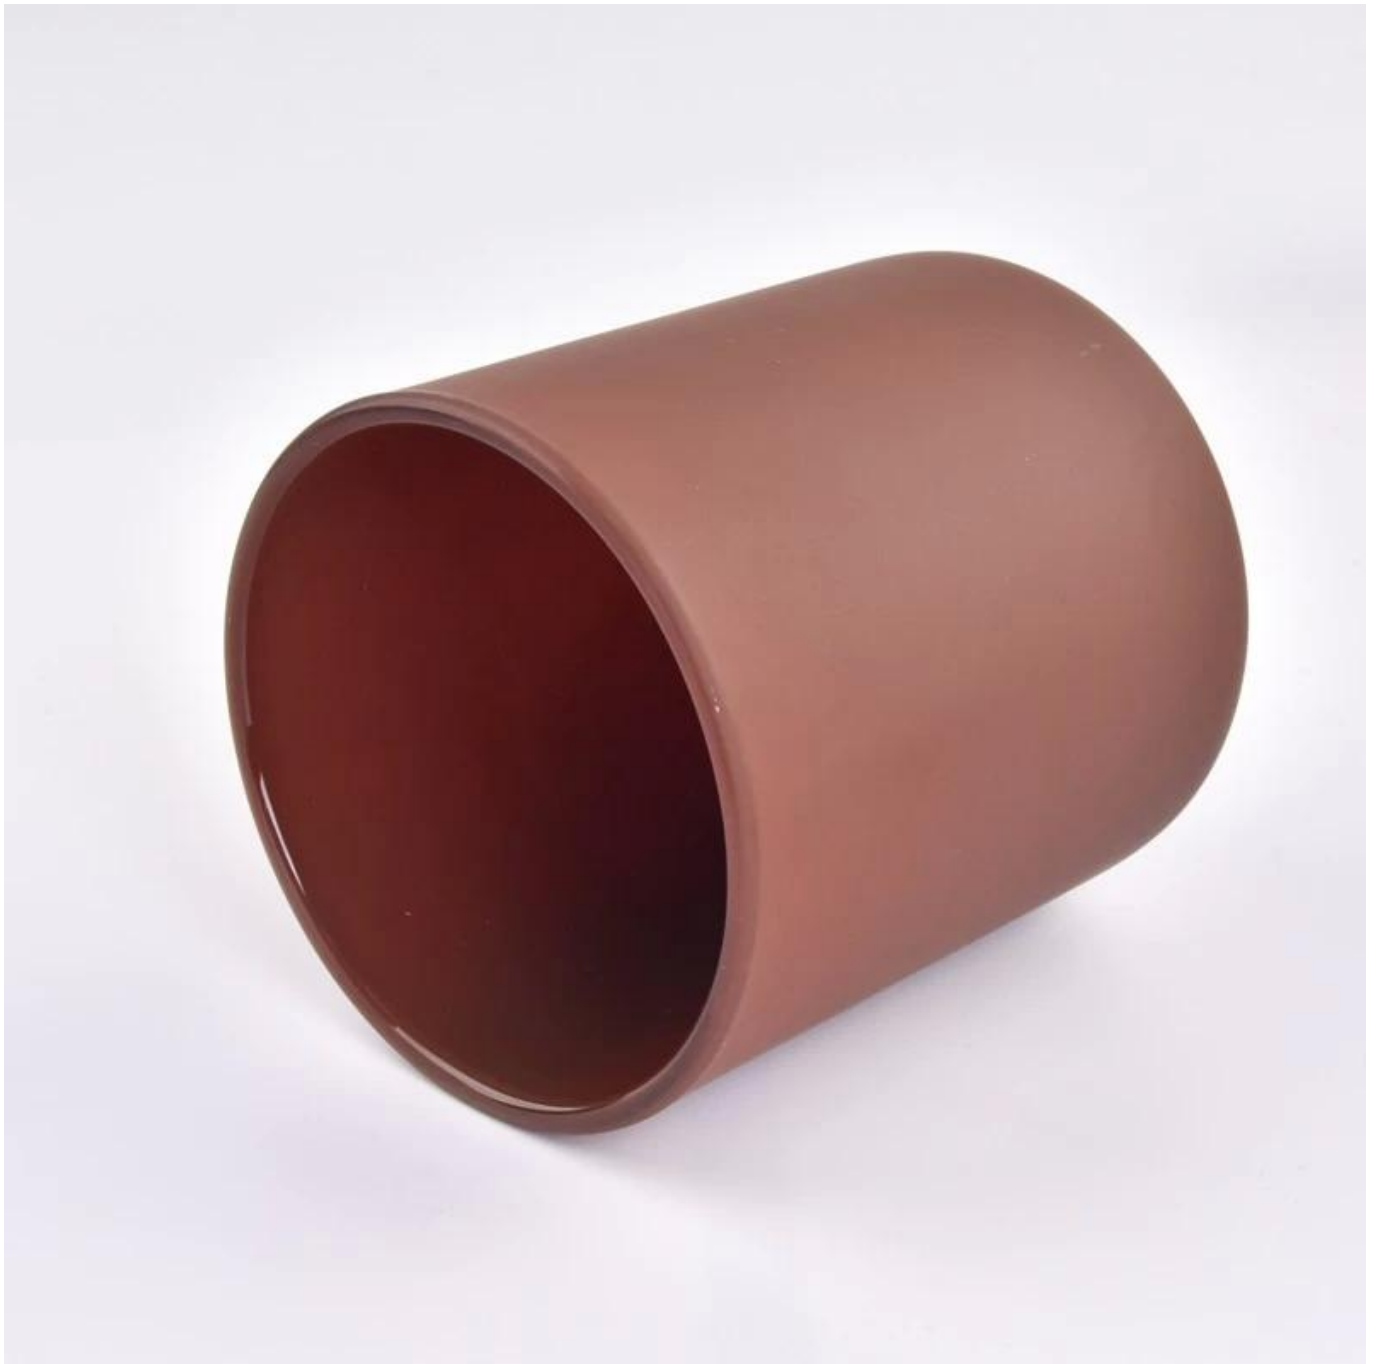

matte amber iglasi ikhandlela jat 14oz ubungakanani popular

Kutheni Khetha i-Sunny Glassware

- Okona kuzinikela ku [uyilo](#), ungaze ucinezele [umgangatho](#)
 - Sunny Glassware ngokungqongqo [ukukhusela abathengi](#) "uyilo", zonke izinto ezintsha eziyilwe kuthi azikhutshelwanga kwiminyaka emithathu.
 - [Umgangatho wemveliso](#) yeyona nto kugxilwe kuyo kwi-Sunny Glassware. I-Sunny Glassware yakha yadiliza iipcs ezingama-80,000 zenqanawa yeglasi enesiphako esibonakalayo.
-

Inkcazo yeengqayi zekhandlela

Ubungakanani: 96mm*108mm

Le ngqayi yekhandlela yakudala iza nokugqitywa kwe-matte amber. Ubungakanani beglasi bulungile ukubamba malunga ne-14 oz wax. Imibala yeCusotm yamkelekile.