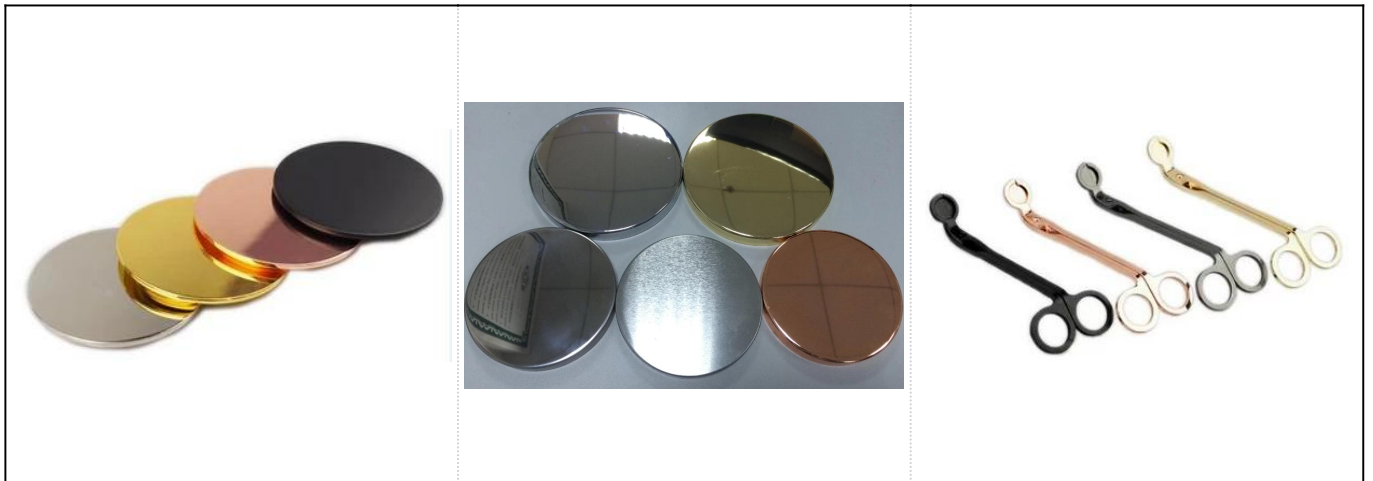

2 Contact
Service Teams

+86-755-25643415

+86-755-25431456

frank@sunnyglassware.com

<http://www.okcandle.com>
<http://www.sunnyglassware.com>

Foresight The ways
to Get New Items

Izixhobo ezihambelanayo: