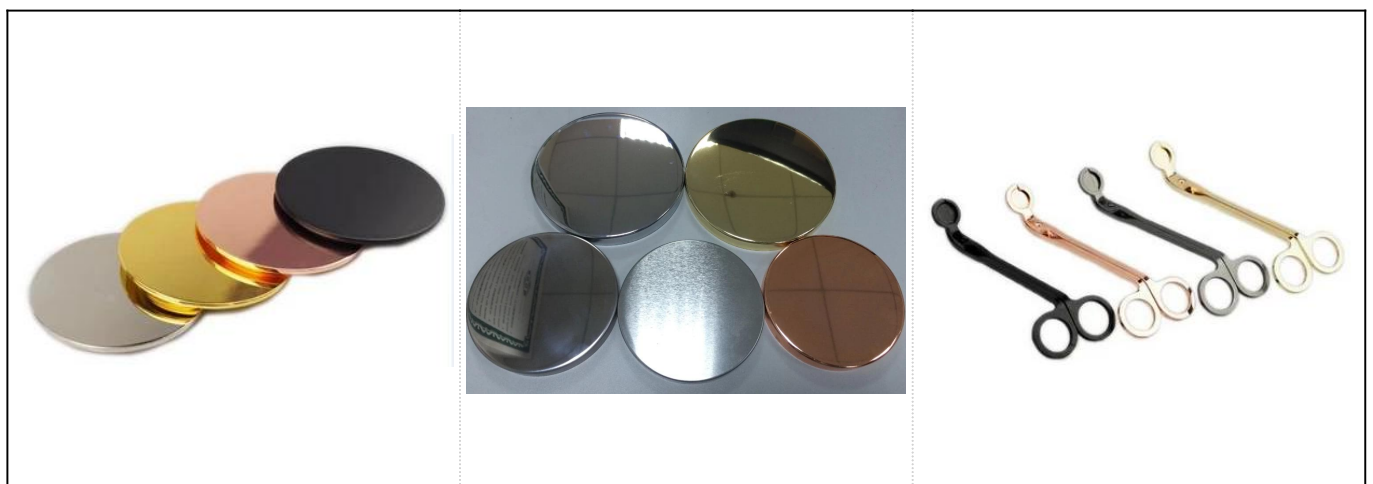

Izixhobo ezihambelanayo: