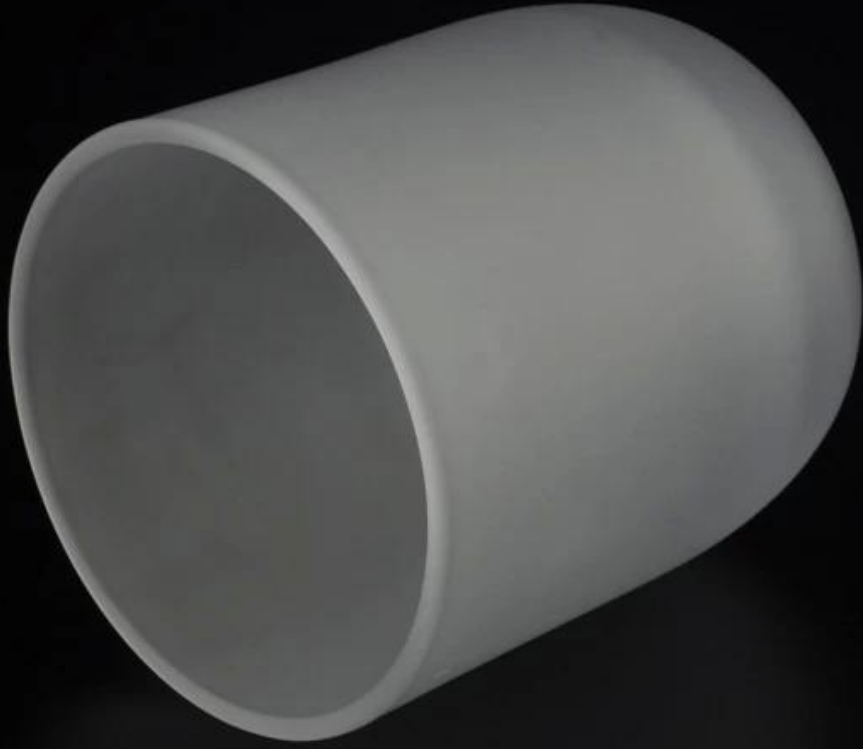

Product Details

Inombolo yento.	SGJB2309A
Izinto eziphathekayo	glass
ubugcisa	Abanini beekhandlela zeglasi
Ixesha lesampula	1. Iintsuku ezi-5 ukuba kukho ubume beglasi kunye nobungakanani 2. 15 iintsuku, ukuba ufuna iimilo ezintsha kunye nobukhulu iglasi
Ukupakisha	Ukupakisha okuqhelekileyo, iziqwenga ezi-4 kwibhokisi yangaphakathi, iibhokisi ezingama-48
Amandla emveliso	Iziqwenga ezingama-500,000 ~ 1,000,000 ngenyanga
Ixesha lokuzisa	Kwisithuba seentsuku ezingama-35 emva kokuthatha iisampulu kunye noku-odolwa kuqinisekisiwe
Immimiselo yokuhlawula	I-30% idiphozithi ngo-T / T kwangaphambili kunye nokulingana ngokuchasene nekopi ye-B / L.
Ukuhanjiswa	Ngu elwandle, ngomoya, ngokusebenzisa express kunye nokuthumela arhente eyamkelekileyo
Iimpawu Product	1. Imihlobiso yasekhaya yeglasi yekhandlela esemgangathweni 2. Ilungele ukusetyenziswa ehotele, ekhaya, njl. 3. Dibana novavanyo lwe-ASTM
Kukhetho lwakho	1. Uyilo olwahlukeneyo kunye nobukhulu ekukhetheni 2. Nawuphi na umbala opeyintweyo, opholileyo, osingxobo, imodeli yelaser yokuqhubeka 3. Iphakheji ekhethekileyo yokuncipha ifilimu, ibhokisi yesipho sombala, ibhokisi yesipho esimhlophe, njl. 4. Singabasebenzi abakhethekileyo kulawulo lomgangatho 5. Sineworkshop yobungcali kunye nendawo yokucina izinto ukuqinisekisa ixesha lokuhanjiswa