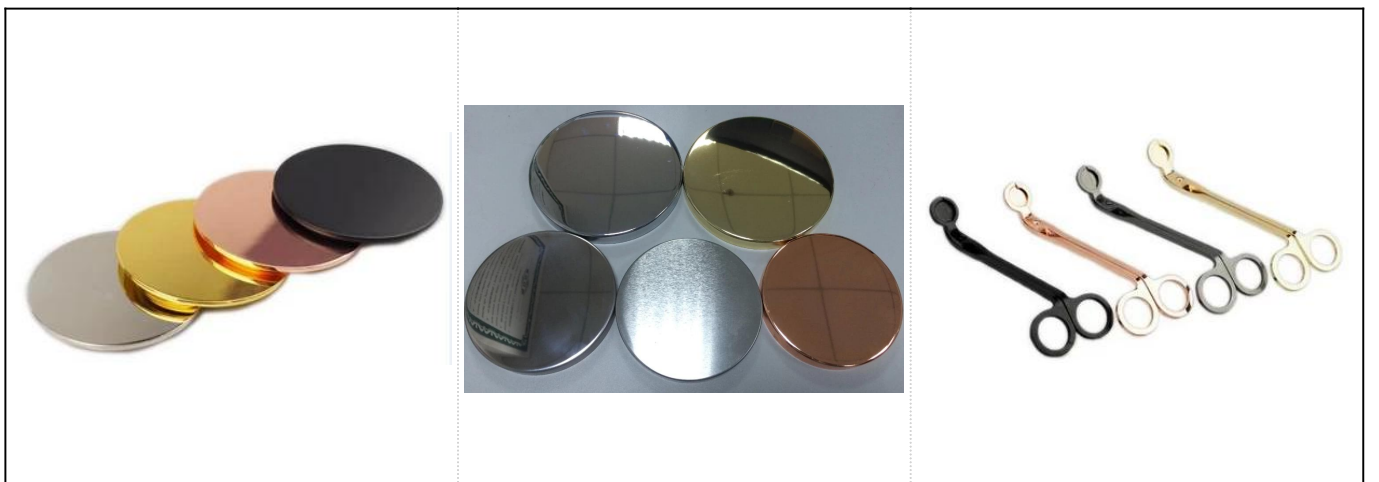

Izixhobo ezihambelanayo: