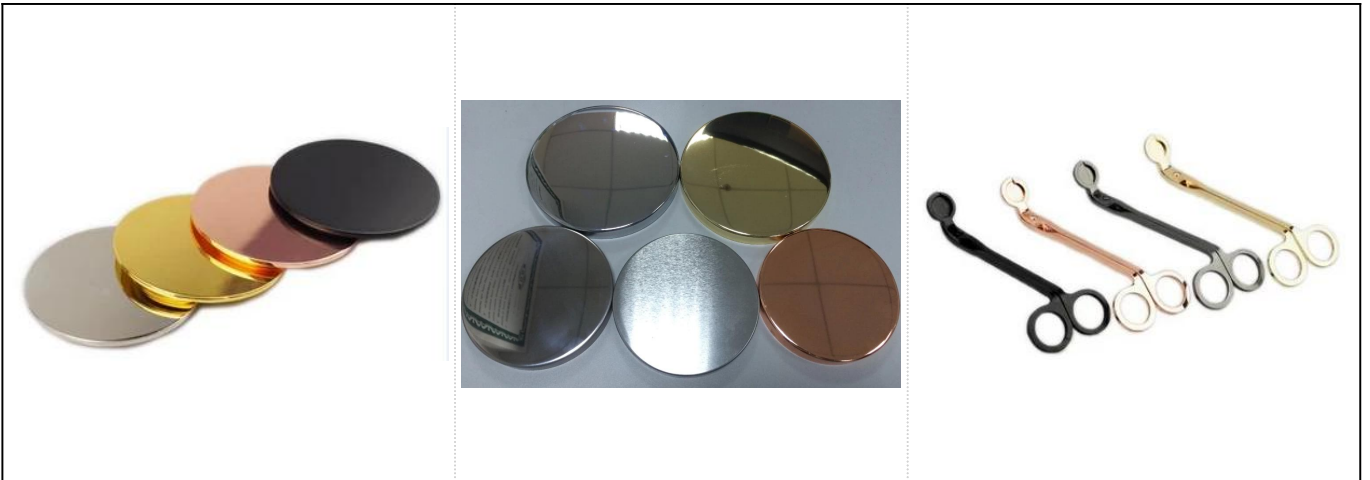

Izixhobo ezihambelanayo: