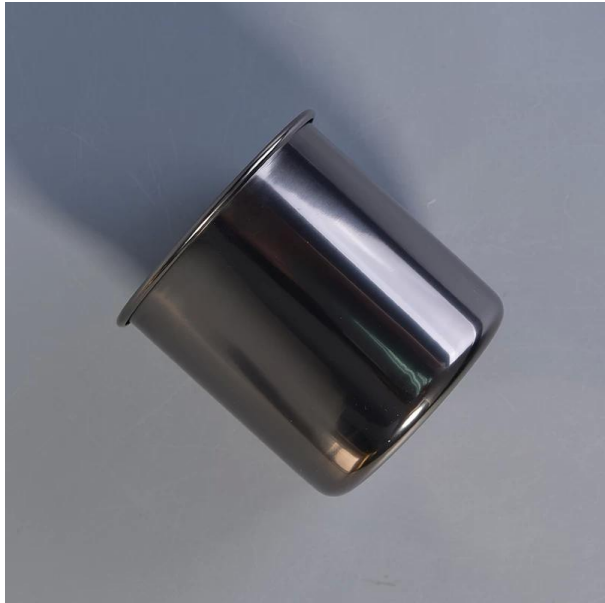

Izixhobo ezihambelanayo: