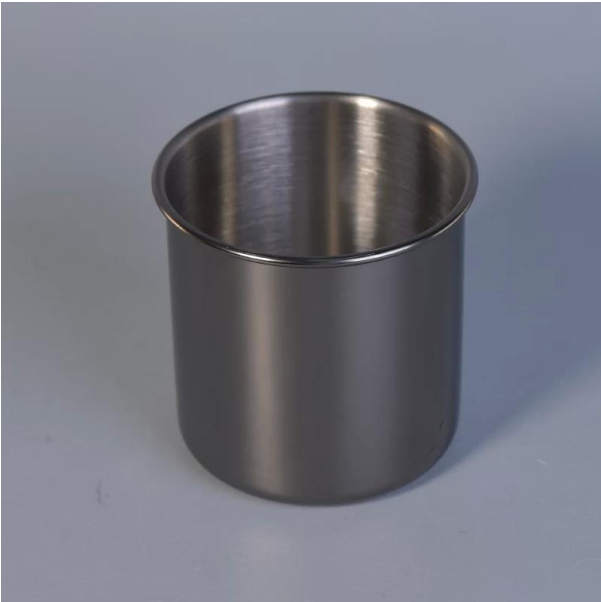

Izixhobo ezihambelanayo: