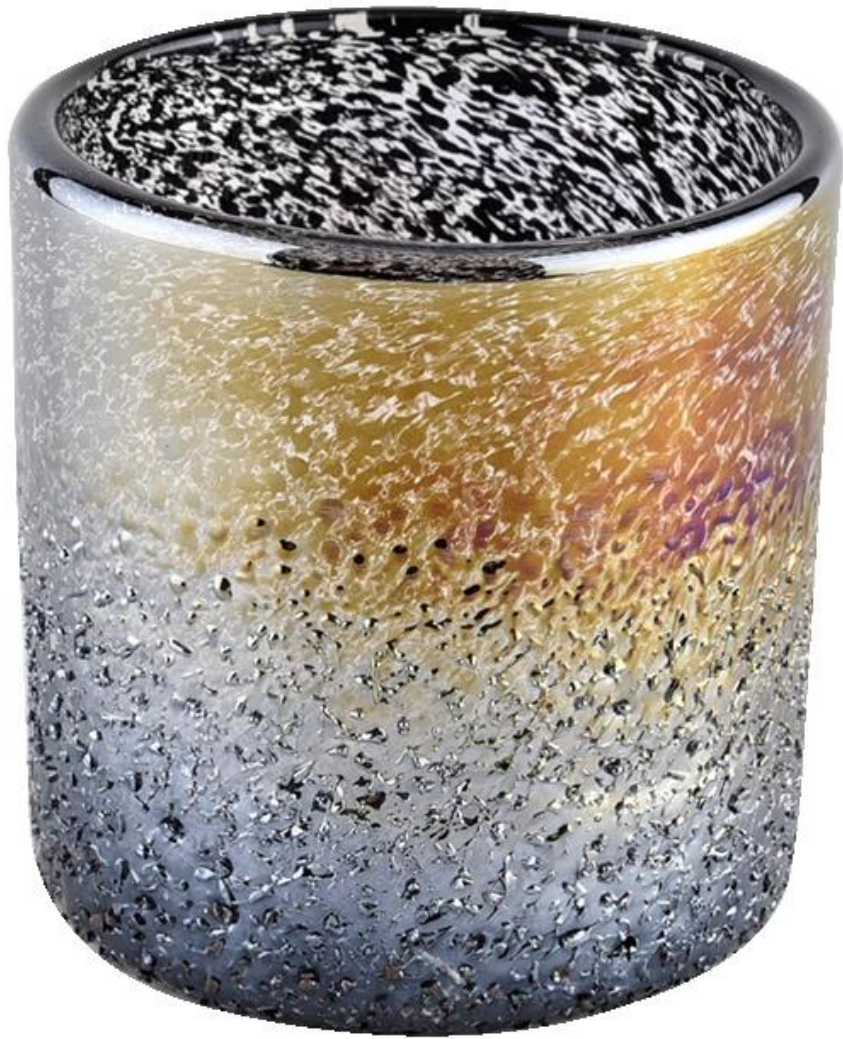

Ingcaciso yeMveliso

Igama lemveliso	<u>Iglasi yeglasi</u> Uyilo olutsha lwejagi yekhandlela yeglasi yesilinda yobunewunewu kwivenkile enkulu
Ixesha lesampuli	1. Iintsuku ezi-5 ukuba kukho imilo yeglasi kunye nobukhulu 2. Iintsuku ezili-15, ukuba ufuna iimilo ezintsha kunye nobukhulu beglasi
Umlinganiselo	Inqaku lenqaku: SGLYP21072607 Idaya ephezulu: 95mm Idaya esezantsi: 85mm Ukuphakama: 99mm Ubunzima: 453g Umthamo: 485ml
Ukupakisha	Ukupakisha okuqhelekileyo, Ibhokisi yesipho yomntu ngamnye, ibhokisi yePVC, ibhokisi yefestile, ibhokisi yombala, ibhokisi emhlophe, njl
Ixesha lokuzisa	Kwiintsuku ezingama-35 emva kokuba isampuli kunye nomyalelo uqinisekisiwe
Ixesha lokuhlawula	I-30% yediphozithi nge-T / T kwangaphambili kunye nebhansi malunga nekopi ye-B / L
Ukuthunyelwa ngenqanawa	Ngolwandle, ngomoya, nge-Express kunye ne-arhente yakho yokuthumela yamkelekile
Ukusetyenziswa Ithuba	Ukuhonjiswa kwekhaya, Ukuhonjiswa koMtshato, Ukuthanda uMtshato, Uphuculo lokuhombisa,