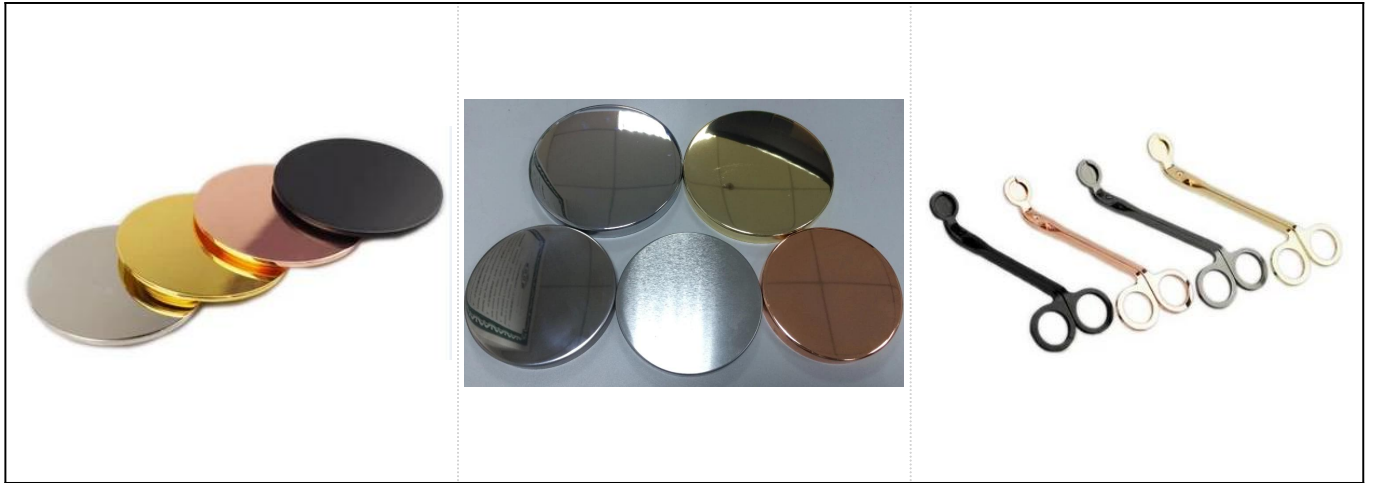

Office & Sample Room

I-Glassware eyi-Sunny ngumnikezeli wekhandlela okhokelayo e-China ukusukela nge-1992, iglasi / i-ceramic / ikhonkrithi ingqayi yethu yezimbiza njlnjl.

ikakhulu kumazwe angaphandle e-USA, EU, AU ngaphezu kweminyaka engama-24 yamava. Sisebenza ngokungqongqo nomgangatho, iqela lethu leQC lihlola iimveliso

ukusuka kwinto eluhlaza ukuya kwimveliso ukuya ekupakisheni inyathelo ngenyathelo, ukuhlolwa ngokungqongqo ngokwemigangatho ye-AQL.

Inkonzo yethu ngolu hlobo lulandelayo:

- > Ubume obahlukeneyo kunye nobukhulu obukhoyo, yamkela uyilo lwakho.
- > Izixhobo: ikepusi, iglasi / isinyithi / isiciko somthi, i-wax njl.