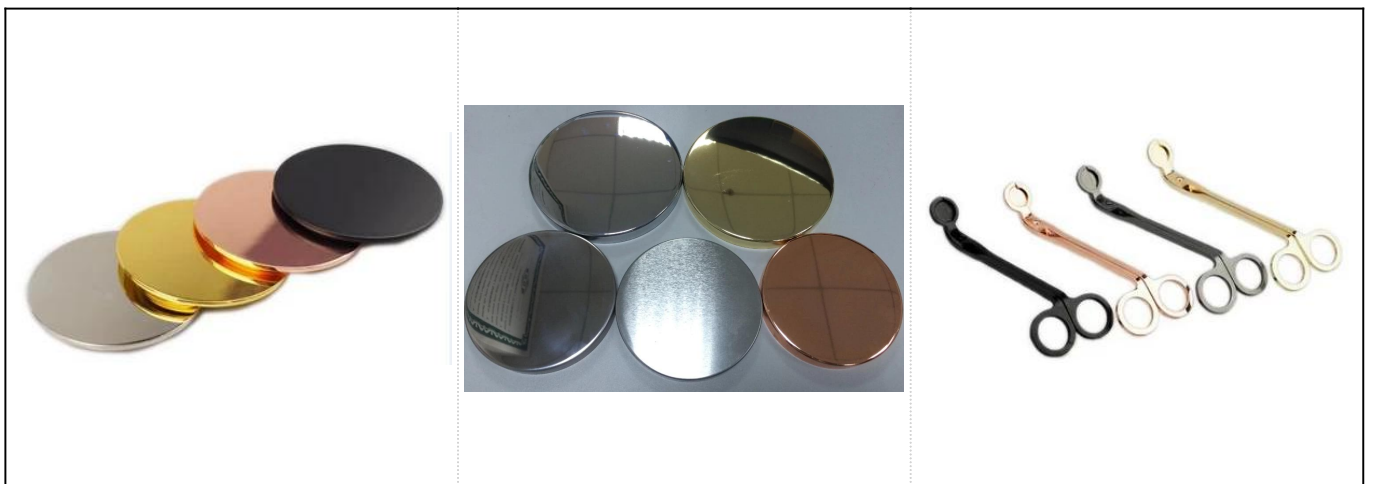

Izixhobo ezihambelanayo: