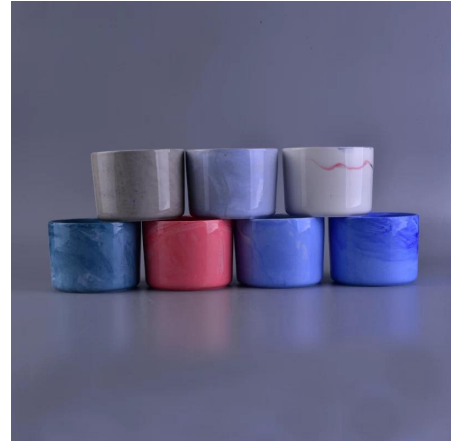

More Product Pictures

[Similar Products Link](#)

Office & Sample Room

[I-Shenzhen Sunny Glassware Co, Ltd.](#) yasekwa ngo-1992 sineminyaka engaphezu kwama-20 sikule ndawo yolu shishino, njengomvelisi oqeqeshiweyo, ngokukodwa ekuyileni iiglassi, ukuvelisa iiglassi kunye nokuthumela ngaphandle. Imigca yethu yeemveliso ivela kwizinto ezenziwe ngezandla ukuya kumatshini owenziweyo. Sele sivelise iimveliso ezininzi njenge [iglassi yokuwa](#), [iglassi ye-borosilicate](#), [iglassi edutyuliweyo](#), [ivasi](#), [isitya](#), [isiphatho sekhandlela](#), [i-stemware](#), [i-ashtray](#), [i-tabkeware](#), [iglassi yokuqhuba](#), njl.. yonke imihla yokusetyenziswa kweglassi, xa zizonke kukho iindlela ezingaphezu kwama-4,000 ezahlukeneyo. Sineqela eliyilo loyilo lokuyila imveliso kunye ne-QC engqongqo yokuqinisekisa umgangatho. Iseva ye-OEM / i-ODM iyaxhaswa nayo.