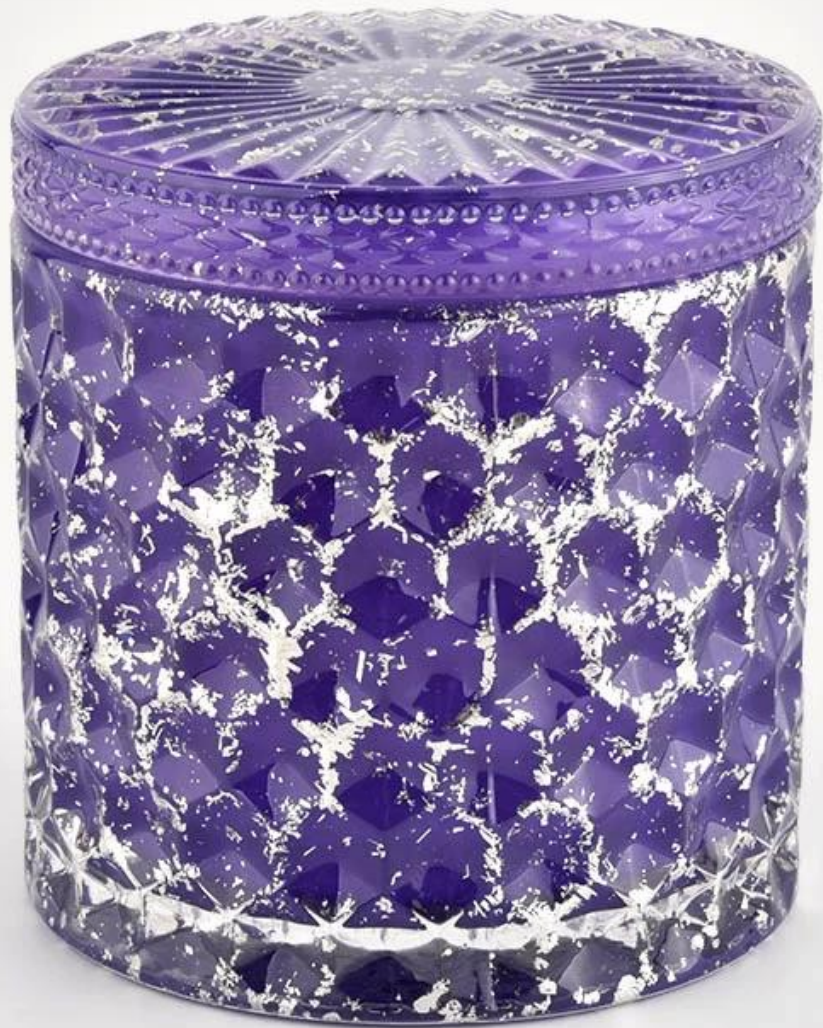

# **Frascos de vela de vidro vazio roxo de luxo com tampa para casamento 440ml**

Por que escolher [Vidros ensolarados](#)

---

- Dedicção máxima ao design, nunca compressão na qualidade
- [Vidros ensolarados](#) proteja estritamente os designs dos clientes, todos os itens recém-projetados de nós não foram copiados em três anos.
- A qualidade do produto é o foco principal da Vidros ensolarados. [Vidros ensolarados](#) uma vez demolido 80.000 peças de recipiente de vidro com defeito pouco visível.

## Descrição do produto

<b>Nome do Produto</b>	Frascos de vela de vidro vazio roxo de luxo com tampa para casamento 440ml
<b>Tempo de amostra</b>	1. 5 dias se houver forma e tamanho de vidro 2. 15 dias, se você precisar de novas formas e tamanhos de vidro

<b>A medida</b>	Nº do item: SGHL21112604 Diâmetro superior: 99mm Diâmetro inferior: 99mm Altura: 90mm Capacidade: 440ml Peso: 525g
<b>Embalagem</b>	Embalagem normal, caixa de presente individual, caixa de pvc, caixa de janela, caixa de cor, caixa branca, etc
<b>Tempo de entrega</b>	Dentro de 35 dias após a confirmação da amostra e do pedido
<b>Termo de pagamento</b>	Depósito de 30% por T/T adiantado e o saldo contra a cópia de B/L
<b>envio</b>	Por mar, por via aérea, por expresso e seu agente de transporte é aceitável
<b>Ocasião de uso</b>	Decoração de casa, decoração de casamento, favores de casamento, aprimoramento de decoração,